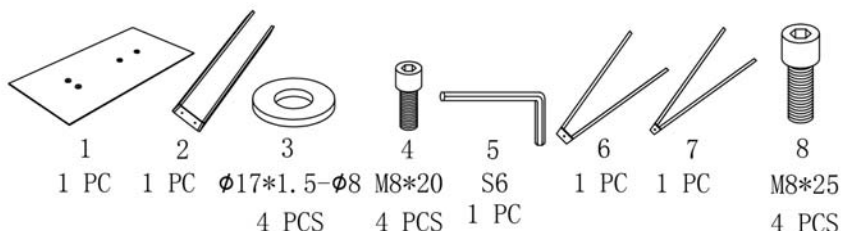

El montaje y la manipulación de este artículo debe hacerse **entre dos personas.**

### ATENCIÓN

Realice el montaje de este artículo sobre un soporte blando (alfombra, goma, etc.) para evitar dañar la superficie del cristal.

Coloque las patas metálicas sobre el cristal y enrosque poco a poco y alternando los tornillos hasta su fijación completa sin ejercer excesiva presión. (El exceso de presión de un tornillo sobre su anclaje metálico puede provocar que el anclaje se despegue del cristal.)

Para ver la ficha técnica de producto completa, puedes usar el siguiente código QR:

The assembly of this table must be done **by two people**

### ATENCIÓN

Please, do the assembling of this item on a soft support (rug, carpet, rubber, etc...) to avoid damage on the glass surface.

Place the metal legs on the glass and screw in little by little and alternating the screws until they are completely fixed without excessive pressure. (Excessive pressure of a screw on a metal anchor can cause the anchor to detach from the glass)