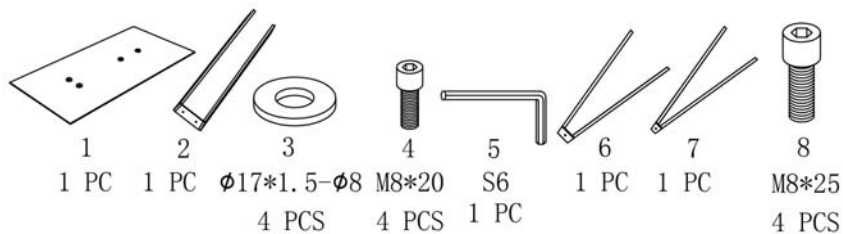

### ATENCIÓN

Realice el montaje de este artículo sobre un soporte blando (alfombra, goma, etc.) para evitar dañar la superficie del cristal.

Coloque las patas metálicas sobre el cristal y enrosque poco a poco y alternando los tornillos hasta su fijación completa sin ejercer excesiva presión. (El exceso de presión de un tornillo sobre su anclaje metálico puede provocar que el anclaje se despegue del cristal.)

Para ver la ficha técnica de producto completa, puedes usar el siguiente código QR:

The assembly of this table must be done **by two people**

### ATENCIÓN

Please, do the assembling of this item on a soft support (rug, carpet, rubber, etc...) to avoid damage on the glass surface.

Place the metal legs on the glass and screw in little by little and alternating the screws until they are completely fixed without excessive pressure. (Excessive pressure of a screw on a metal anchor can cause the anchor to detach from the glass)