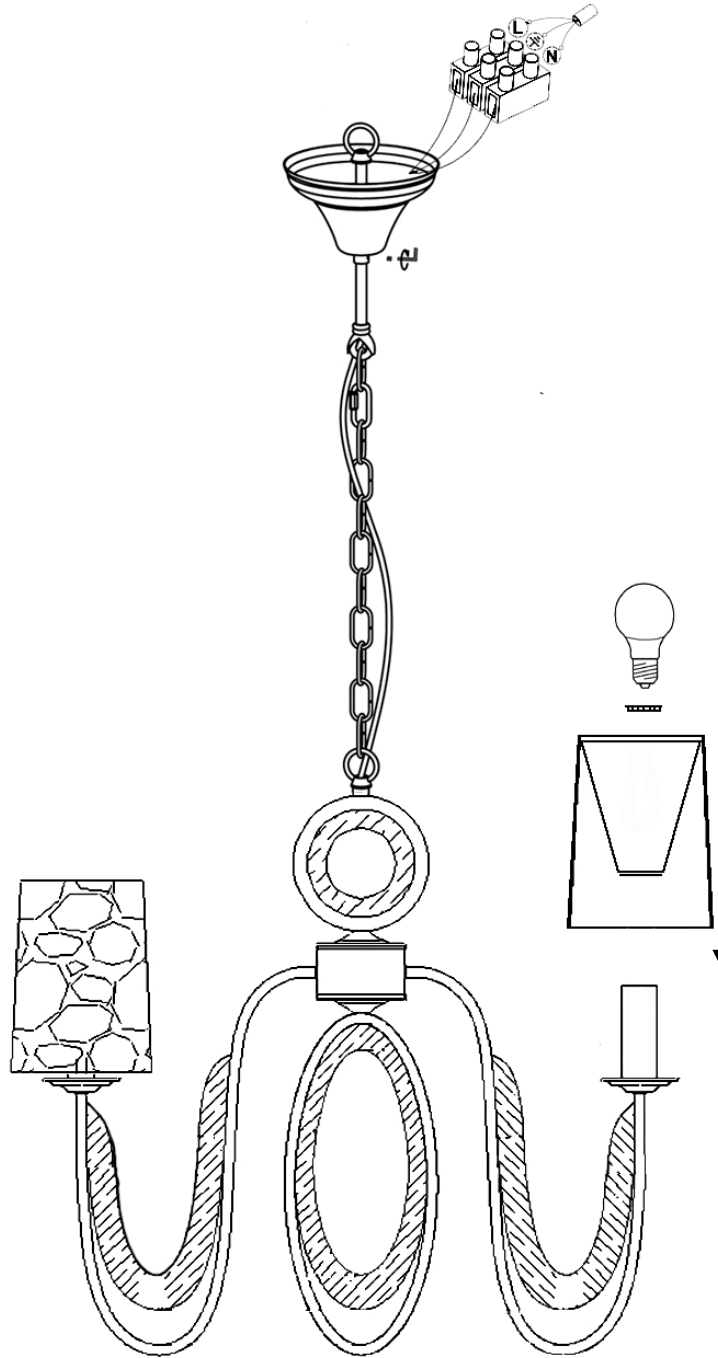

LA APLICACIÓN DEL PAN DE ORO ES UN TRABAJO TOTALMENTE **ARTESANAL**, PERMITE LIGERAS IMPERFECCIONES EN LA SUPERFICIE DECORADA **ACEPTADAS** POR NUESTRO CONTROL DE CALIDAD.

Para ver la ficha técnica de producto completa, puede usar el siguiente código QR:

GOLD LEAF APPLICATION IS A ENTIRELY **HANDCRAFT** WORK, SLIGHT IMPERFECTIONS ON THE DECORATED SURFACE MAY BE **ACCEPTED** BY OUR QUALITY CONTROL.

You may use the following QR code to view the complete technical data sheet of the product: