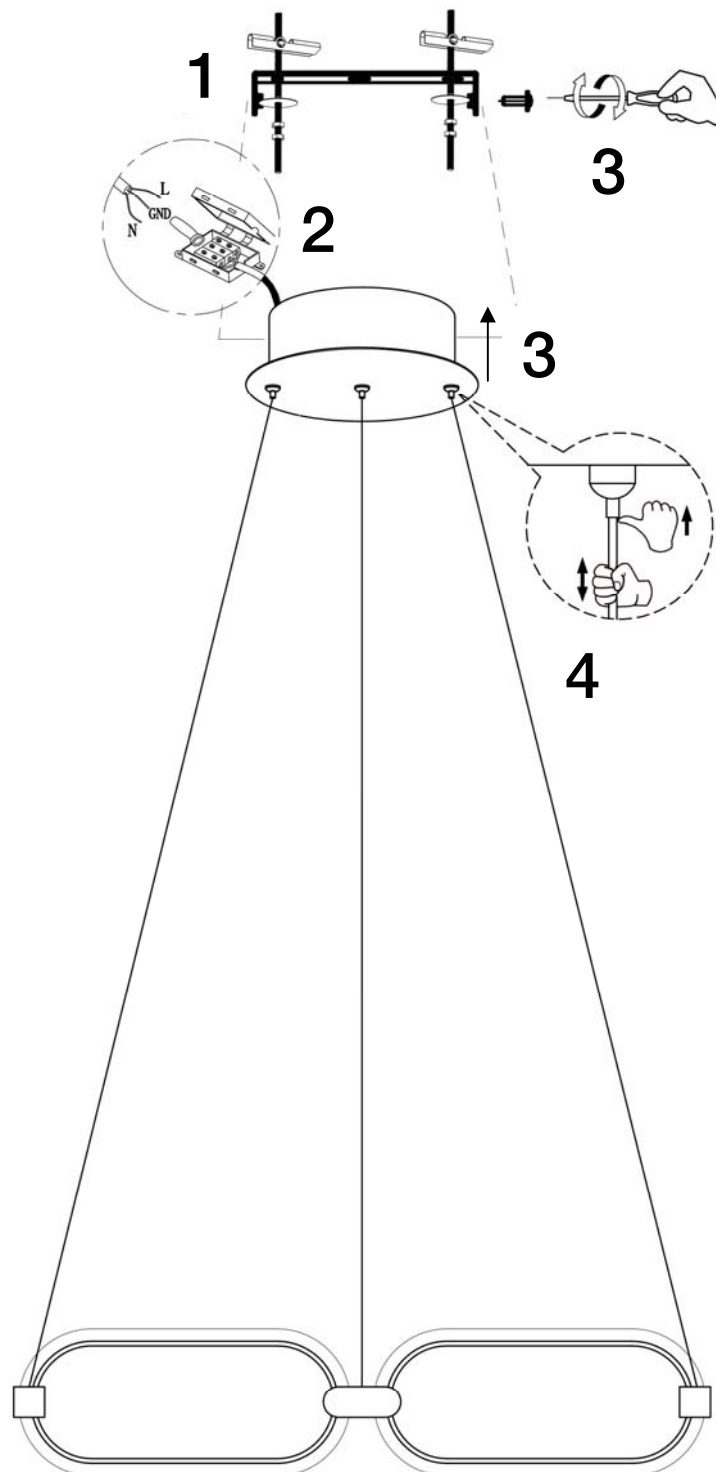

INSTRUCCIONES DE MONTAJE

ARTÍCULO 786645

MODELO DIMABLE

ATENCIÓN: Schuller recomienda la utilización de balancines suministrados en la instalación de esta lámpara.

Para ver la ficha técnica de producto completa, puede usar el siguiente código QR:

ASSEMBLING INSTRUCTIONS

ITEM 786645

DIMMABLE ITEM

CAUTION: Schuller recommend to use included special screws when installing this pendant lamp.

You may use the following QR code to view the complete technical data sheet of the product: