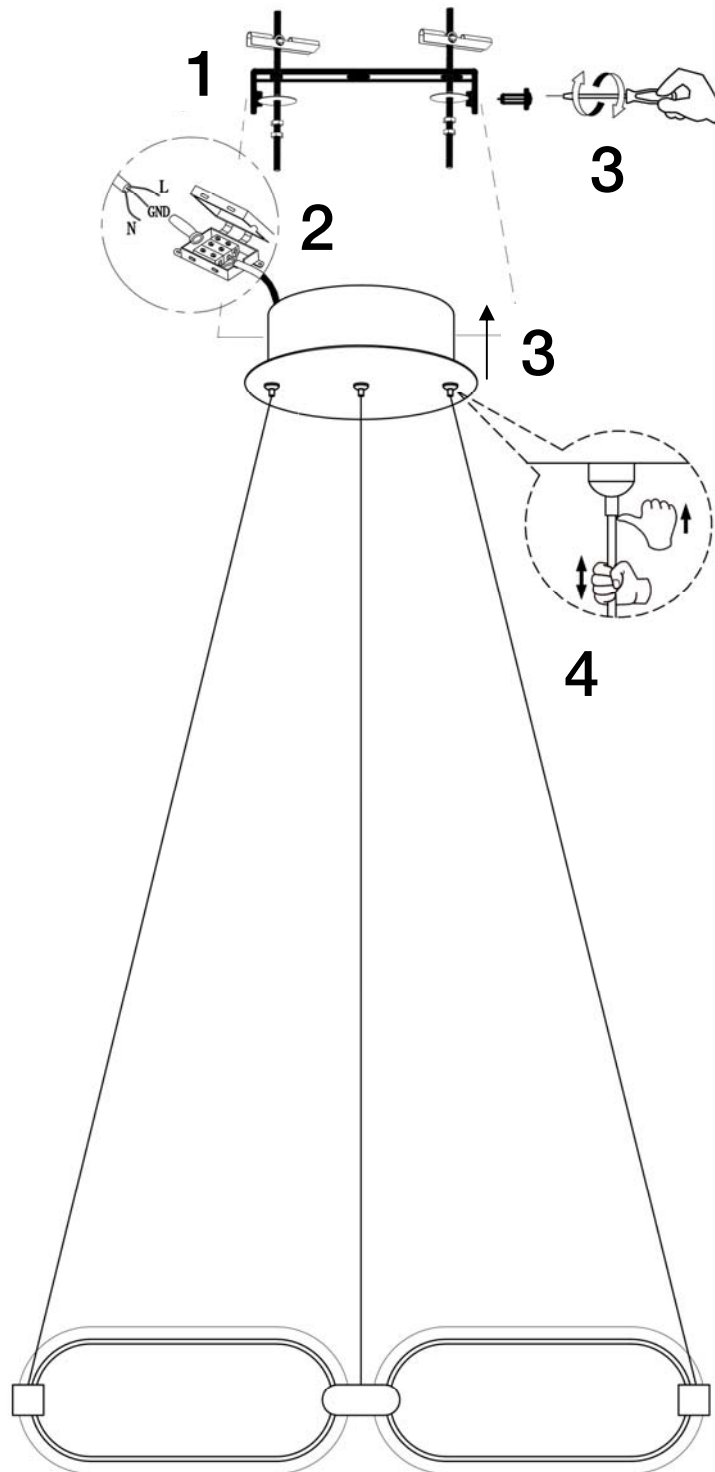

INSTRUCCIONES DE MONTAJE

ARTÍCULO 786645

MODELO DIMABLE

ATENCIÓN: Schuller recomienda la utilización de balancines suministrados en la instalación de esta lámpara.

Para ver la ficha técnica de producto completa, puede usar el siguiente código QR:

ASSEMBLING INSTRUCTIONS

ITEM 786645

DIMMABLE ITEM

CAUTION: Schuller recommend to use included special screws when installing this pendant lamp.

You may use the following QR code to view the complete technical data sheet of the product: